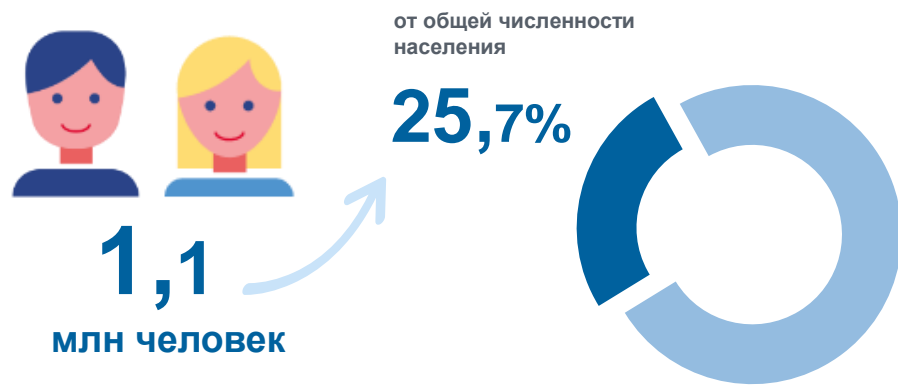

ДАННЫЕ ПО РОСТОВСКОЙ ОБЛАСТИ ЗА 2022 ГОД

ЧИСЛЕННОСТЬ НАСЕЛЕНИЯ НА 01.01.2023 ГОДА

в возрасте 14-35 лет

ЧИСЛО БРАКОВ ПО ВОЗРАСТУ ЖЕНИХА И НЕВЕСТЫ

УРОВЕНЬ ОБРАЗОВАНИЯ НАСЕЛЕНИЯ В ВОЗРАСТЕ 15-34 ЛЕТ

(по данным ВПН-2020).